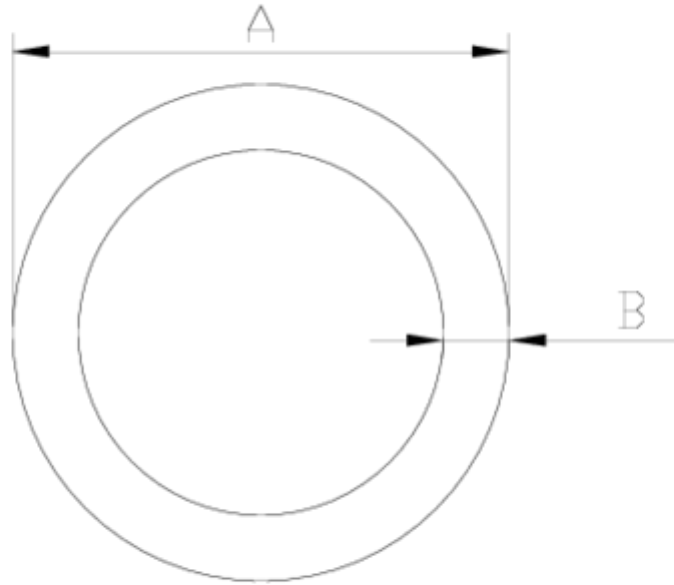

Colares de tomada

Junta tórica Collarim tomada

ITEM 420

REFERÊNCIA	DESCRIÇÃO	Peso líquido	Volume (m ³)	Peso bruto	Unidades por lote
1098179	JUNTA TORICA NBR 70° (11,50x3,00)	0,0004	0,00000	0,004	100
1098119	JUNTA TORICA NBR 25,00x4,50	0,0018	0,00000	0,118	100
1098107	J.TORICA EPDM 116,84x6,99	0,0168	0,00000	0,084	100
1098109	JUNTA TORICA NBR 47,22x3,53	0,0019	0,00000	0,019	100

ITEM 420 | Junta tórica Collarim tomada

Código	AxB
98179	11,5x3
98124	14x4
98125	19x4
98119	25x4,5
98104	34,52x3,53
98151	35x4,5
98109	47,22x3,53
98144	50x5
98105	56x5
98116	85,09x5,30

ITEM 420 | Junta tórica Collarim tomada