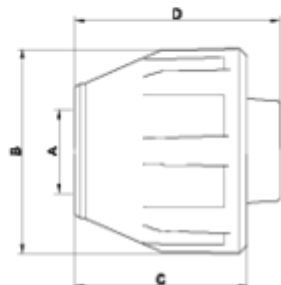

## Acessórios de PP para polietileno

### ITEM 972

REFERÊNCIA	DESCRIÇÃO	Peso líquido	Volume (m <sup>3</sup> )	Peso bruto	Unidades por lote
1012940	KIT accesorio de aperto rápido MULTITUBO 15-21	0.05911	0.00891	2.67	42
1012941	KIT accesorio de aperto rápido MULTITUBO 21-27	0	0.00891	0	24

## ITEM 972 | Kit universal conexão multitubo

Código	Tuerca	Æ A	Peso (g)	B	C	D	PN	MEDIDA
12940	25	15/21	53	55	47	55	16	MÉTRICO
12941	32	21/27	88	64	51	67	16	MÉTRICO