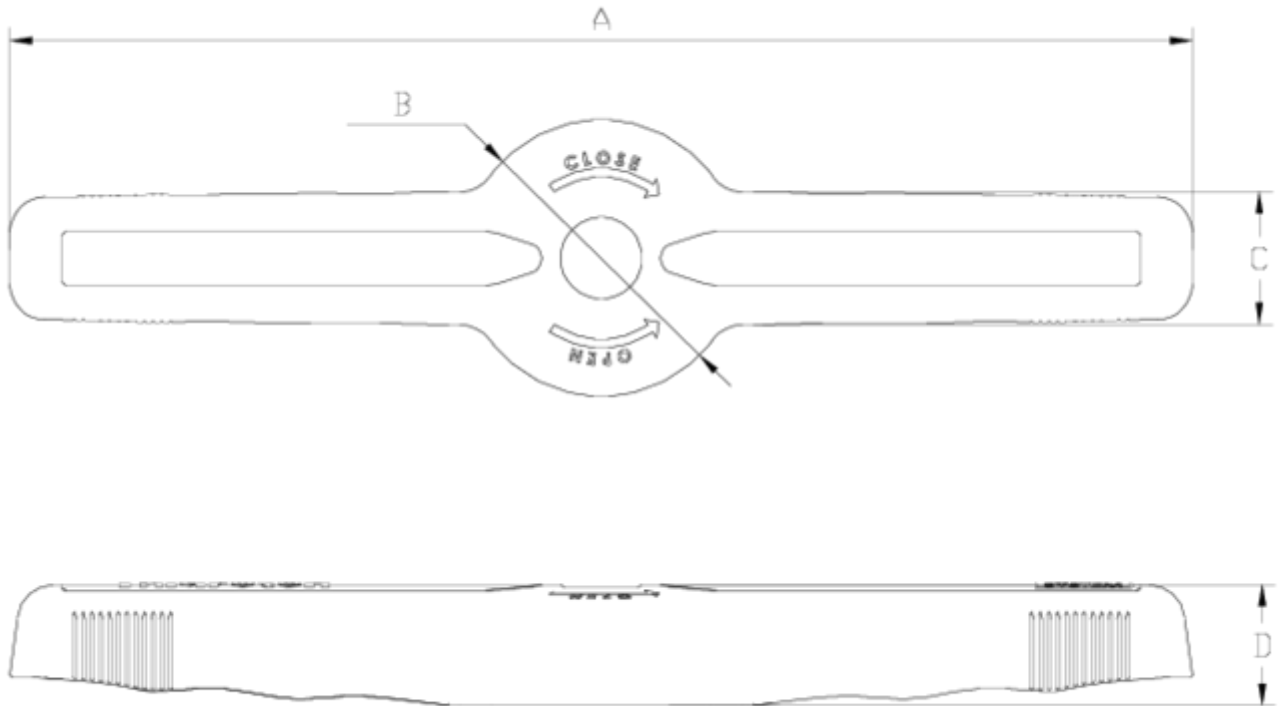

# Llave apertura cartucho

## ITEM 892

REFERÊNCIA	DESCRIÇÃO	Peso líquido	Volumen (m <sup>3</sup> )	Peso bruto	Unidades por lote
1008908	LLAVE APERTURA CARTUCHO FILTRO 2"-3"	0,108	0,00892	1,28	10

**ITEM 892 | Llave apertura cartucho**

CÓDIGO	PESO (g)	FILTRO	A	B	C	D
08908	195	2" - 3"	270	62	30	27