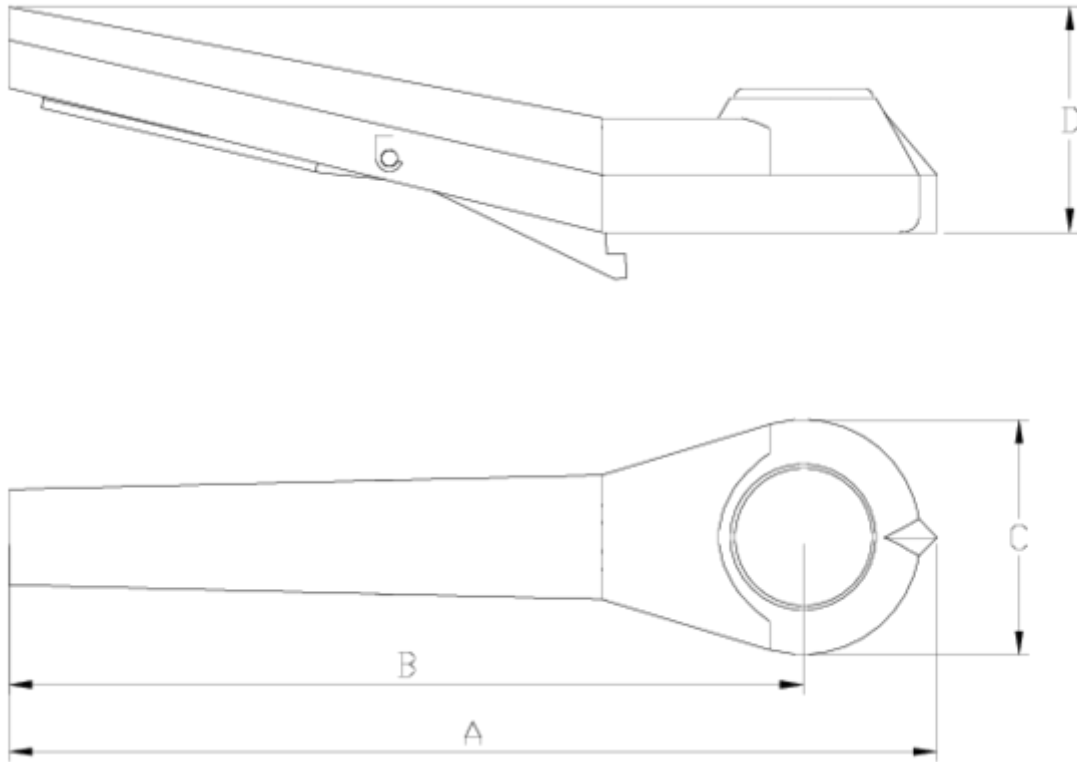

## Recambios

## ITEM 816

| REFERÊNCIA | DESCRIÇÃO                            | Peso líquido | Volumen (m <sup>3</sup> ) | Peso bruto | Unidades por lote |
|------------|--------------------------------------|--------------|---------------------------|------------|-------------------|
| 1009913    | CONJUNTO Manipulo GATILLO EJE 32 FPM | 0,702        | 0,03100                   | 1,644      | 2                 |

## ITEM 816 | Maneta gatillo FPM

| CÓDIGO | f       | PESO | A   | B   | C  | D   | PN   | MEDIDA  |
|--------|---------|------|-----|-----|----|-----|------|---------|
| 09909  | 63-75   | 336  | 275 | 235 | 70 | 75  | PN10 | MÉTRICO |
| 09910  | 90-110  | 347  | 275 | 235 | 70 | 75  | PN10 | MÉTRICO |
| 09911  | 125-160 | 370  | 310 | 270 | 70 | 85  | PN10 | MÉTRICO |
| 09912  | 200-225 | 554  | 310 | 270 | 70 | 85  | PN6  | MÉTRICO |
| 09913  | 250     | 745  | 457 | 420 | 74 | 100 | PN6  | MÉTRICO |