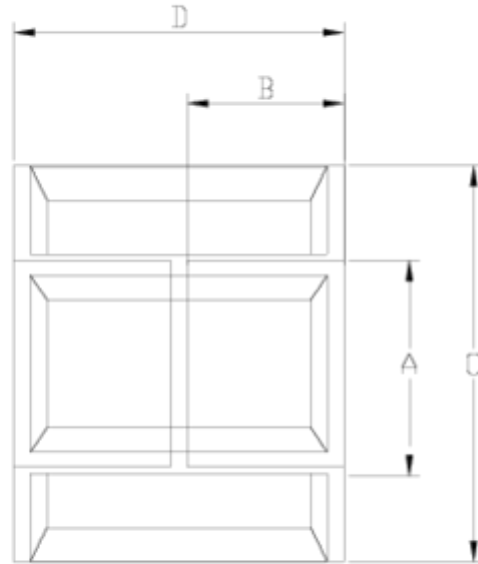

## ITEM 539

REFERÊNCIA	DESCRIÇÃO	Peso líquido	Volumen (m <sup>3</sup> )	Peso bruto	Unidades por lote
1004260	MANGUITO BIDON R/H 1"	0,060673	0,00892	1,135	15
1004262	MANGUITO BIDON R/H 1 1/2"	0,065407	0,00892	1,206	15
1004263	MANGUITO BIDON R/H 2"	0,094273	0,00892	1,639	15

## ITEM 539 | Manguito bidón r/h con junta

Código	A	Peso (g)	B	C	D	PN	TIPO ROSCA
04260	1"	85	19	80	50	PN10	BSP
04262	1 1/2"	98	22	80	56	PN10	BSP
04263	2"	95	25	80	56	PN10	BSP