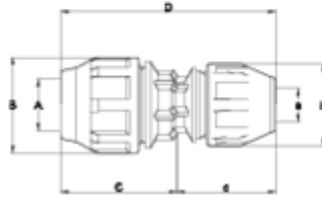

# Multi-pipe reducing coupling

## ITEM 974

REFERÊNCIA	DESCRIÇÃO	Peso líquido	Volume (m <sup>3</sup> )	Peso bruto	Unidades por lote
112E504	União M/acessorio de aperto rápido UNIVERSAL 25-21-27 GRIS	0	0,02022	0	24
112E505	União M/acessorio de aperto rápido MULTITUBO 32-15-21 GRIS	0,2	0,01553	5,14158	24