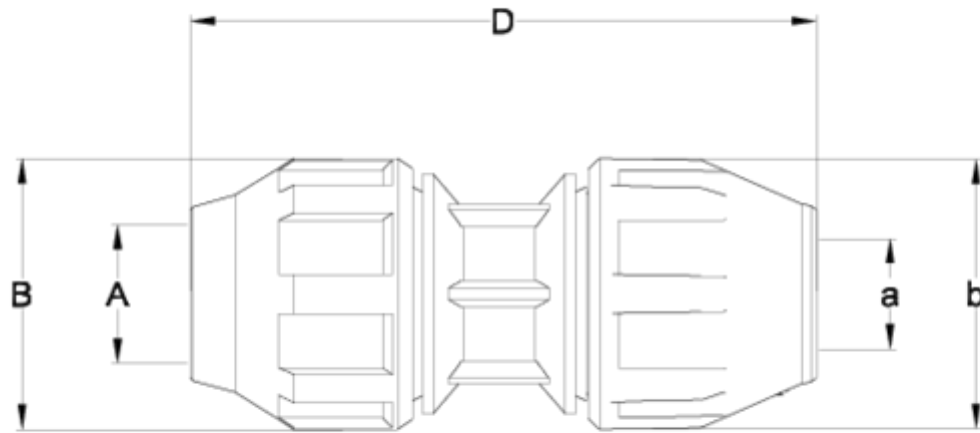

Tampão fixo ral 7037

Multi-pipe straight coupling ITEM 973

REFERÊNCIA	DESCRIÇÃO	Peso líquido	Volume (m ³)	Peso bruto	Unidades por lote
112E503	União M/acessorio de aperto rápido MULTITUBO 25-15-21 GRIS	0,147	0,02022	7,3757	42
112E506	União M/acessorio de aperto rápido MULTITUBO 32-21-27 GRIS	0	0,01553	0	24

ITEM 973 | Multi-pipe straight coupling

Code	Æ PE (A)	Æ MULTI-PIPE (a)	Weigth (g)	B	b	D	PN	MEASUREMENT
12E503	25	15/21	152	55	55	108	16	METRIC
12E506	32	21/27	222	64	64	108	16	METRIC

Documentação do Produto