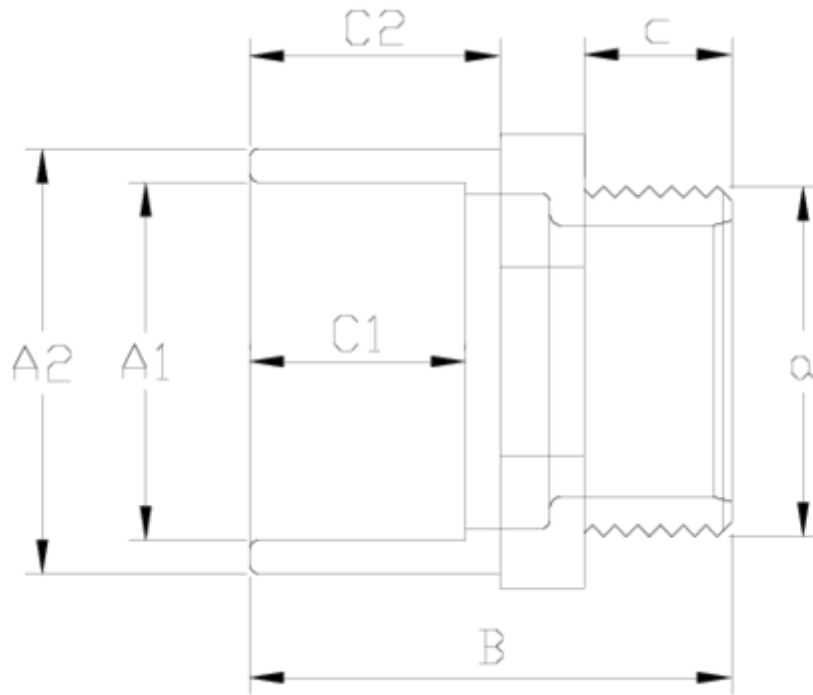

## ITEM 049

REFERÊNCIA	DESCRIÇÃO	Peso líquido	Volume (m <sup>3</sup> )	Peso bruto	Unidades por lote
1002563	Niple MIXTO 40-50-1" BLANCO	0,075	0,01553	5,5104	70
1002564	Niple MIXTO 40-50-1 1/4" BLANCO	0,085119	0,01553	6,285	70
1002565	Niple MIXTO 40-50-1 1/2" BLANCO	0,083761	0,01553	6,19	70
1002566	Niple MIXTO 50-63-1" BLANCO	0,1143	0,02244	7,2855	60
1002567	Niple MIXTO 50-63-1 1/4" BLANCO	0,115	0,02244	7,3275	60
1002568	Niple MIXTO 50-63-1 1/2" BLANCO	0,126288	0,02244	8,065	60
1002569	Niple MIXTO 50-63-2" BLANCO	0,135288	0,02244	8,605	60

## ITEM 049 | Niple mixto PVC blanco

Código	A1-A2 x a	Peso (g)	B	C1	C2	c	PN	ROSCA
02563	40-50x1"	72	64	26	31	19	PN16	BSP
02564	40-50x1 1/4"	75	65	26	31	22	PN16	BSP
02565	40-50x1 1/2"	79	66	26	31	22	PN16	BSP
02566	50-63x1"	114	71	31	38	19	PN16	BSP
02567	50-63x1 1/4"	118	74	31	38	22	PN16	BSP
02568	50-63x1 1/2"	121	74	31	38	22	PN16	BSP
02569	50-63x2"	128	78	31	38	26	PN16	BSP