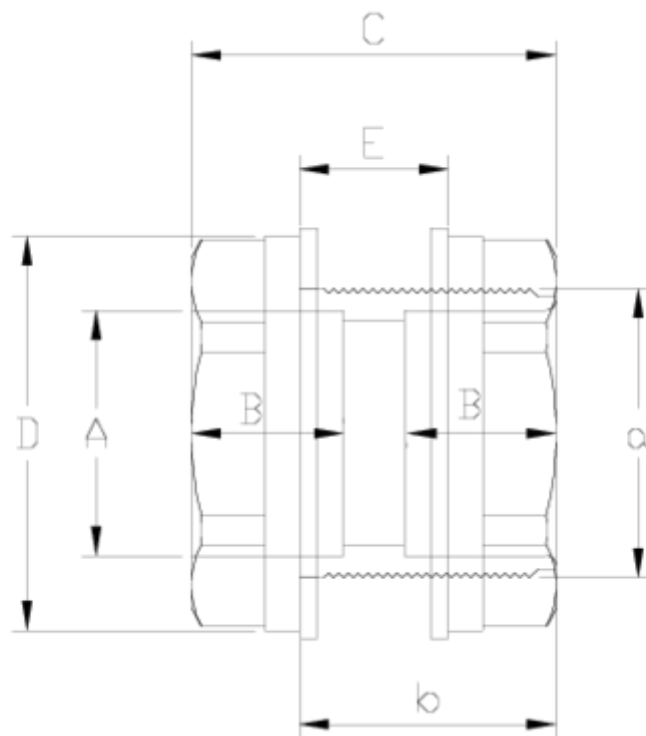

## ITEM 407

REFERÊNCIA	DESCRIÇÃO	Peso líquido	Volume (m <sup>3</sup> )	Peso bruto	Unidades por lote
1002872	Passa-muros 25-1" BLANCO EPDM	0.06912	0.008918	2.285	30
1002873	Passa-muros 32-1 1/4" BLANCO EPDM	0.11801	0.015532	3.915	30
1002874	Passa-muros 40-2" BLANCO EPDM	0.285788	0.008918	4.76	16
1002875	Passa-muros 50-2" BLANCO EPDM	0.212975	0.008918	3.595	16
1002882	Passa-muros 25-1" BLANCO FPM	0.068	0.008918	2.205	30
1002883	Passa-muros 32-1 1/4" BLANCO FPM	0.124677	0.015532	4.115	30
1002884	Passa-muros 40-2" BLANCO FPM	0.280475	0.008918	4.675	16
1002885	Passa-muros 50-2" BLANCO FPM	0.196	0.008918	3.535	16

## ITEM 407 | Pasamuros PVC blanco

Codigo	A-a	Peso (g)	DN	B	b	C	D	E	PN	ROSCA
02872	25 - 1"	76	20	19	47	62	50	38	PN10	BSP
02873	32 - 1 1/4"	112	25	21	53	69	64	33	PN10	BSP
02874	40 - 2"	275	32	26	53	74	81	30	PN10	BSP
02875	50 - 2"	208	40	31	53	74	81	30	PN10	BSP
02882	25 - 1"	76	20	19	47	62	50	38	PN10	BSP
02883	32 - 1 1/4"	112	25	21	53	69	64	33	PN10	BSP
02884	40 - 2"	275	32	26	53	74	81	30	PN10	BSP
02885	50 - 2"	208	40	31	53	74	81	30	PN10	BSP