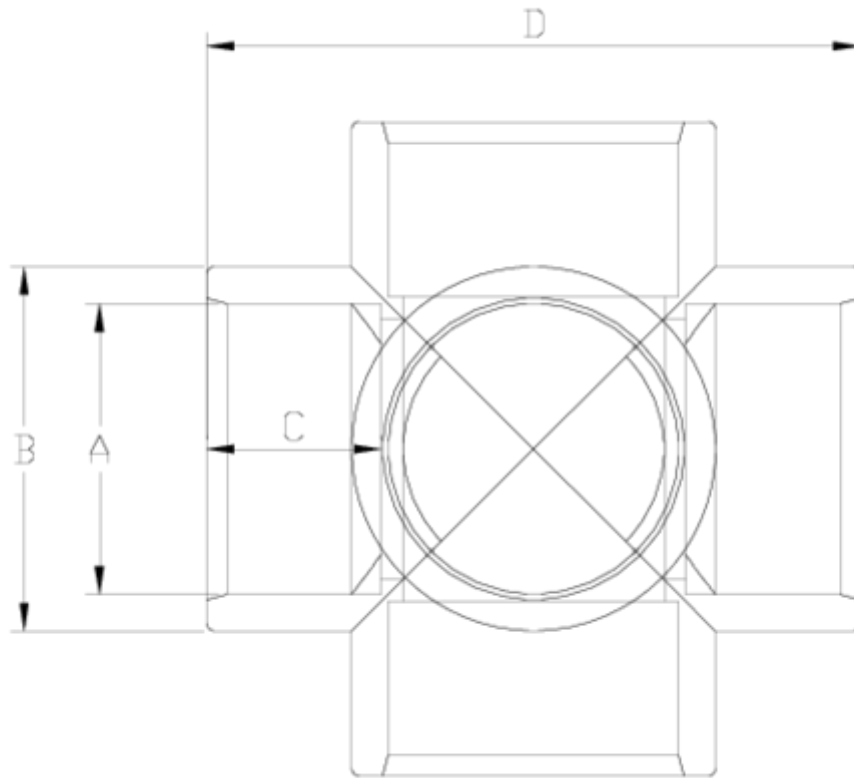

PVC-U pressure fittings

CRUZ 90° ENCOLAR 5V

ITEM 835

REFERÊNCIA	DESCRIÇÃO	Peso líquido	Volume (m ³)	contenido.peso bruto	Unidades por lote
1001595	CRUZ 90° ENCOLAR 5V 50	0.247	0.04581	6.82	25
1001596	CRUZ 90° ENCOLAR 5V 63	0.417	0.04581	7.05	15
1001597	CRUZ 90° ENCOLAR 5V 75	0.594	0.03648	2.97	4

ITEM 835 | CRUZ 90° ENCOLAR 5V

Código	A	Peso (g)	B	C	D	PN	MEDIDA
01595	50	288	63	31	121	PN16	MÉTRICO
01596	63	495	75	38	160	PN16	MÉTRICO
01597	75	670	89	44	166	PN16	MÉTRICO

Documentación del Producto

Certificados del Producto