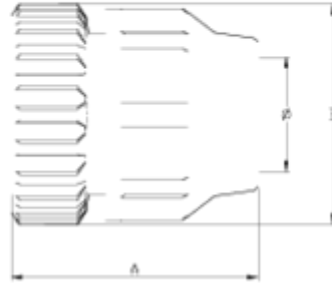

Recambios

Salida conexão

ITEM 963

REFERÊNCIA	DESCRIÇÃO	Peso líquido	Volume (m ³)	Peso bruto	Unidades por lote
111D793	saída accesorio de aperto rápido V.E. bidirecional 25	0,1173	0,01553	5,018	40
111D794	saída accesorio de aperto rápido V.E. bidirecional 32	0,17165	0,03129	10,872	60
111D795	saída accesorio de aperto rápido V.E. bidirecional 40	0,3149	0,03129	9,3902	28
111D796	saída accesorio de aperto rápido V.E. bidirecional 50	0,458607	0,04717	14,4	30
111D797	saída accesorio de aperto rápido V.E. bidirecional 63	0,8489	0,06149	21,294	24
111D839	saída accesorio de aperto rápido V.E. bidirecional 75	1,197	0,04717	12,6118	10
111D840	saída accesorio de aperto rápido V.E. bidirecional 90	2,198	0,03682	9,3412	4
111D849	saída accesorio de aperto rápido V.E. bidirecional 25 FPM	0,119	0,01553	5,0867	40
111D850	saída accesorio de aperto rápido V.E. bidirecional 32 FPM	0,156	0,03129	9,933	60
111D851	saída accesorio de aperto rápido V.E. bidirecional 40 FPM	0,328536	0,03129	9,772	28
111D853	saída accesorio de aperto rápido V.E. bidirecional 50 FPM	0,426	0,03682	13,3292	30
111D854	saída accesorio de aperto rápido V.E. bidirecional 63 FPM	0,683	0,04717	17,04	24
111D856	saída accesorio de aperto rápido V.E. bidirecional 75 FPM	1,197	0,04717	12,6118	10
111D857	saída accesorio de aperto rápido V.E. bidirecional 90 FPM	2,198	0,03682	9,3412	4

ITEM 963 | Salida conexão

CÓDIGO	f	PESO (g)	DN	A	B	PN	MEDIDA
11841	20	70	15	52	78	16	MÉTRICO
11D793	25	119	20	59	78	16	MÉTRICO
11D794	32	156	25	70	90	16	MÉTRICO
11D795	40	304	32	84	100	16	MÉTRICO
11D796	50	426	40	99	115	16	MÉTRICO
11D797	63	683	50	121	144	16	MÉTRICO
11D839	75	1197	65	151	160	10	MÉTRICO
11D840	90	2198	80	175	190	10	MÉTRICO
11849	110	3285	100	210	235	10	MÉTRICO
11851	20	70	15	52	78	16	MÉTRICO