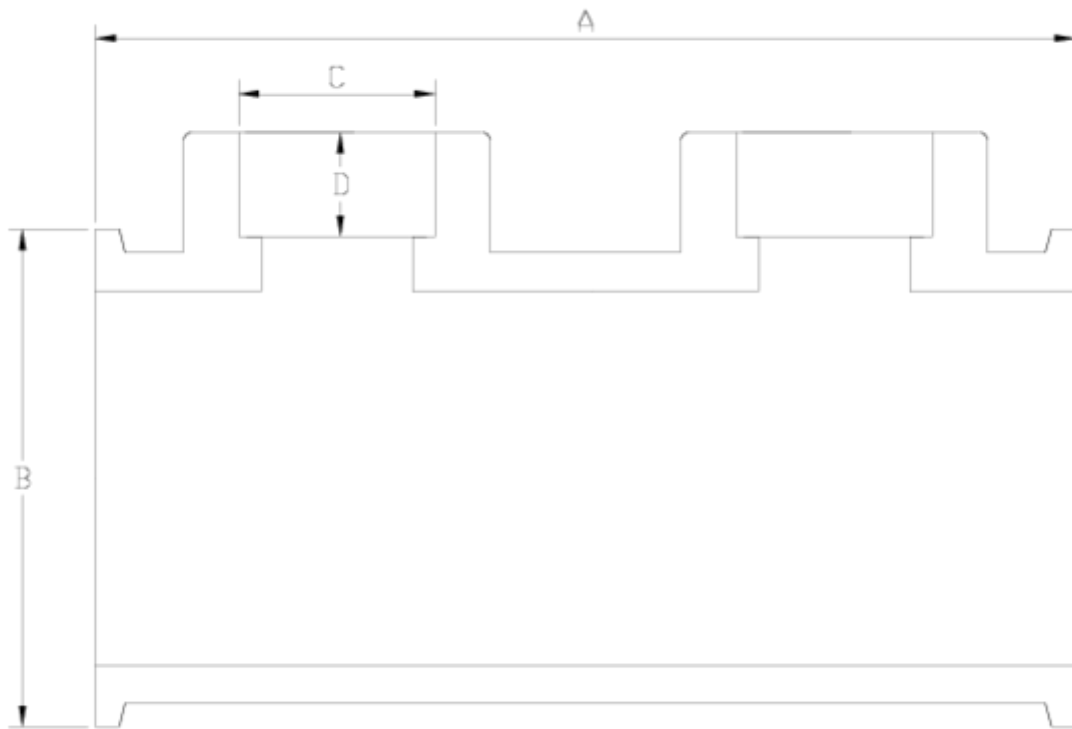

Joelho 90° Netvitc System®

## Tê dupla Netvitc SysTêm® salida colar PVC-U ITEM 43N

| REFERÊNCIA | DESCRIÇÃO                   | Peso líquido | Volume (m <sup>3</sup> ) | Peso bruto | Unidades por lote |
|------------|-----------------------------|--------------|--------------------------|------------|-------------------|
| 101N720    | Tê Duplo NET SYS 90-63 PVC  | 1,33915      | 0,01553                  | 3,005      | 2                 |
| 101N724    | Tê Duplo NET SYS 110-63 PVC | 1,806        | 0,03129                  | 4,185      | 2                 |

## ITEM 43N | Tê dupla Netvitc Systêm® salida colar PVC-U

| CÓDIGO | f      | PESO | BRIDA | A   | B   | C  | D  | E   | PN   | MEDIDA  |
|--------|--------|------|-------|-----|-----|----|----|-----|------|---------|
| 1N720  | 90-63  | 1339 | 90    | 283 | 121 | 63 | 38 | 145 | PN10 | METRICO |
| 1N724  | 110-63 | 1806 | 110   | 280 | 144 | 63 | 38 | 145 | PN10 | METRICO |