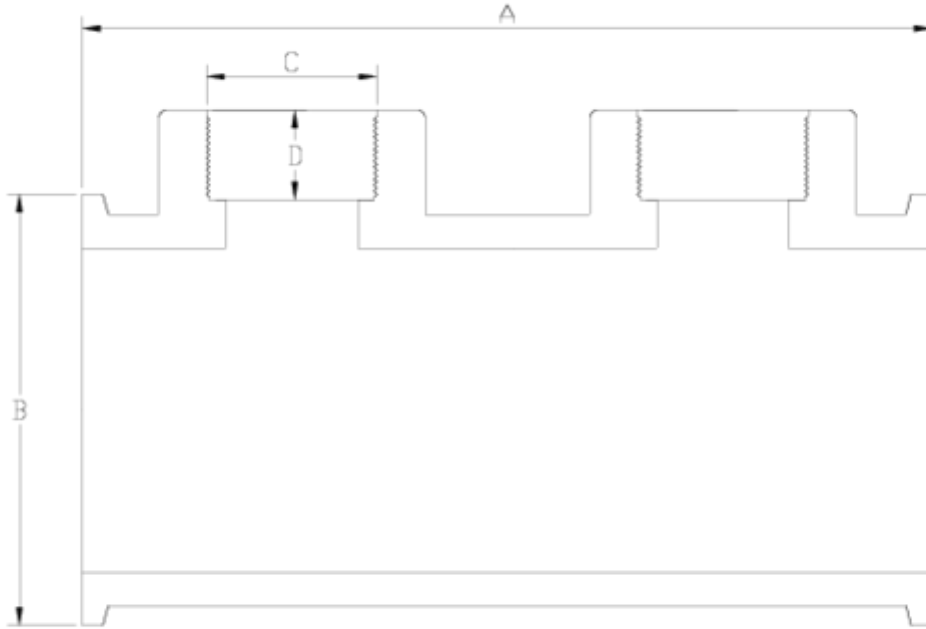

Joelho 90° Netvitc System®

## Tê dupla Netvitc SysTêm® salida r/h PVC-U ITEM 42N

REFERÊNCIA	DESCRIÇÃO	Peso líquido	Volume (m <sup>3</sup> )	Peso bruto	Unidades por lote
101N700	Tê Duplo NET SYS 90-2" PVC	1,39915	0,01553	3,125	2
101N704	Tê Duplo NET SYS 110-2" PVC	1,8685	0,03129	4,31	2