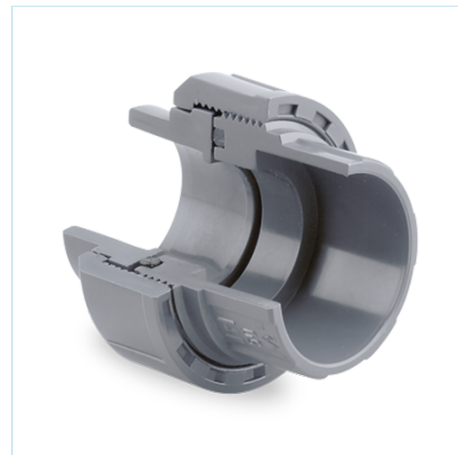

Acessórios de pressão PVC-U

União 3 peças BS-Métrico

ITEM 922

REFERÊNCIA	DESCRIÇÃO	Peso líquido	Volume (m ³)	Peso bruto	Unidades por lote
1001843	União 3 Peças ENCOLAR DIN-BS 32-1"	0,0849	0,00891	3,415	38
1001845	União 3 Peças ENCOLAR DIN-BS 50-1 1/2"	0,19434	0,03129	10,29	50
1001846	União 3 Peças ENCOLAR DIN-BS 63-2"	0,321833	0,04460	12,28	36

ITEM 922 | União 3 peças BS-Métrico

Código	A-a	Peso (g)	B	b	C	D	PN	MEDIDA
01843	1"-32	85	22	22	62	58	PN10	METRICO / BS
01845	1 1/2"-50	210	32	31	80	84	PN10	METRICO / BS
01846	2"-63	361	39	38	98	100	PN10	METRICO / BS