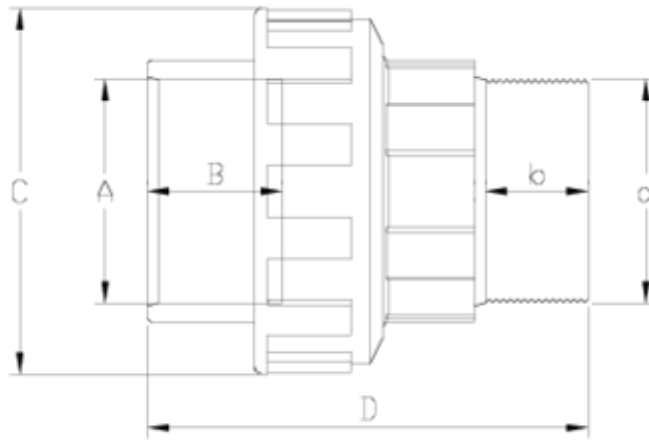

Acessórios de pressão PVC-U

União 3 peças mixto colar salida r/m ITEM 920

REFERÊNCIA	DESCRIÇÃO	Peso líquido	Volume (m ³)	Peso bruto	Unidades por lote
1002358	União 3 Peças ENC-saída R/M 32-1"	0,114	0,00891	2,92	24
1002360	União 3 Peças ENC-saída R/M 50-1 1/2"	0,236	0,08677	16,78	60
1002361	União 3 Peças ENC-saída R/M 63-2"	0,3782	0,04460	9,77	24

ITEM 920 | União 3 peças mixto colar salida r/m

Código	a-A	Peso (g)	B	b	C	D	PN	ROSCA
02358	1"-32	98	22	19	62	72	PN10	BSP
02360	1 1/2"-50	258	31	21	80	98	PN10	BSP
02361	2"-63	409	38	26	99	120	PN10	BSP

Documentación del Producto