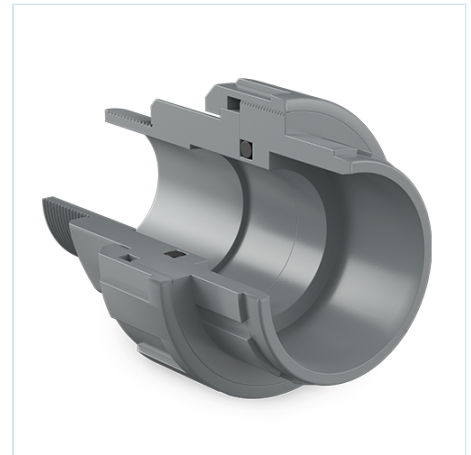

Acessórios de pressão PVC-U

União 3 peças mixto colar salida r/m ITEM 920

REFERÊNCIA	DESCRIÇÃO	Peso líquido	Volume (m ³)	Peso bruto	Unidades por lote
1002358	União 3 Peças ENC-saída R/M 32-1"	0,114	0,00891	2,92	24
1002360	União 3 Peças ENC-saída R/M 50-1 1/2"	0,236	0,08677	16,78	60
1002361	União 3 Peças ENC-saída R/M 63-2"	0,3782	0,04460	9,77	24

ITEM 920 | União 3 peças mixto colar salida r/m

Código	a-A	Peso (g)	B	b	C	D	PN	ROSCA
02358	1"-32	98	22	19	62	72	PN10	BSP
02360	1 1/2"-50	258	31	21	80	98	PN10	BSP
02361	2"-63	409	38	26	99	120	PN10	BSP

Documentación del Producto