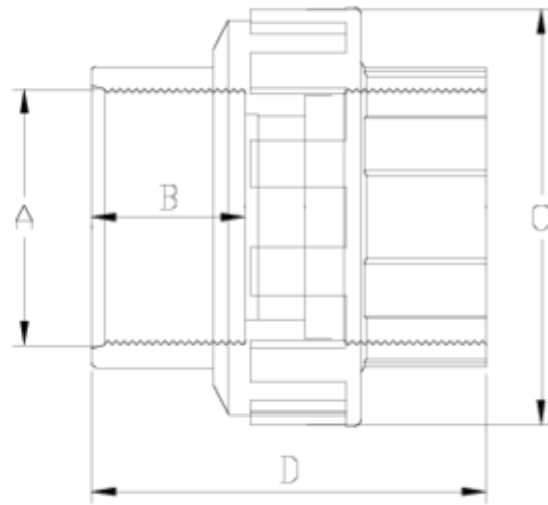

Acessórios de pressão PVC-U

União 3 peças r/h

ITEM 921

REFERÊNCIA	DESCRIÇÃO	Peso líquido	Volume (m ³)	Peso bruto	Unidades por lote
1002338	União 3 Peças R/fêmea 1"	0,09	0,00891	3,6	38
1002340	União 3 Peças R/fêmea 1 1/2"	0,218	0,03129	11,49	50
1002341	União 3 Peças R/fêmea 2"	0,353	0,04460	13,47	36

ITEM 921 | União 3 peças r/h

Código	r	Peso (g)	B	C	D	PN	ROSCA
02338	1"	89	22	62	58	PN10	BSP
02340	1 1/2"	251	31	80	84	PN10	BSP
02341	2"	368	38	98	100	PN10	BSP

Documentación del Producto

Certificados del Producto