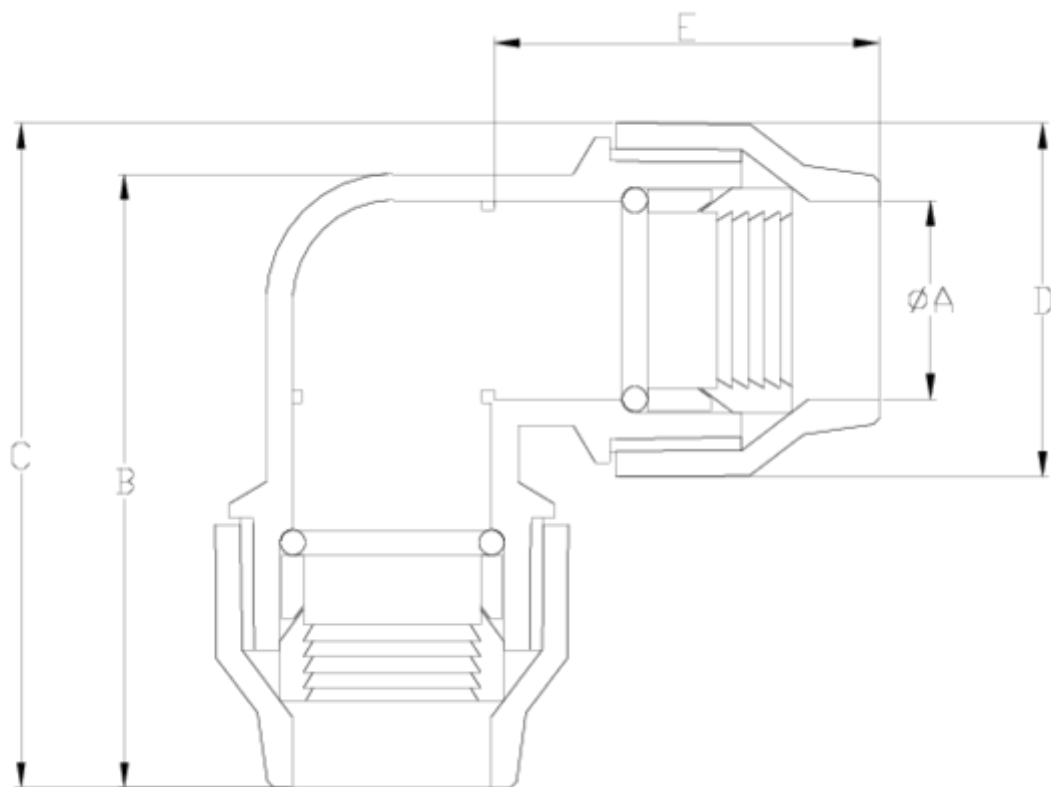

Acessórios de latão

União 90°, bocas iguais laton ITEM 152

REFERÊNCIA	DESCRIÇÃO	Peso líquido	Volume (m ³)	Peso bruto	Unidades por lote
1020001	Joelho 90° BOCAS iguais LATON 20	0,1559	0,01553	12,8	80
1020002	Joelho 90° BOCAS iguais LATON 25	0,2523	0,01553	10,42	40
1020003	Joelho 90° BOCAS iguais LATON 32	0,3715	0,01553	17,045	45
1020004	Joelho 90° BOCAS iguais LATON 40	0,6091	0,01553	14,945	24
1020005	Joelho 90° BOCAS iguais LATON 50	0,993644	0,01553	16,225	16
1020006	Joelho 90° BOCAS iguais LATON 63	1,5507	0,02244	15,995	10
1020007	Joelho 90° BOCAS iguais LATON 75	2,5129	0,02244	10,592	4
1020008	Joelho 90° BOCAS iguais LATON 90	3,3075	0,01553	6,855	2

ITEM 152 | União 90°, bocas iguais laton

Código	f tubo	Peso (g)	A	B	C	D	E	PN	MEDIDA
20001	20	175	21	58	64	35	32.5	PN25	MÉTRICO
20002	25	296	26	64.3	71.2	41.5	36	PN25	MÉTRICO
20003	32	376	33	72.2	85.3	49.5	43	PN25	MÉTRICO
20004	40	699	41.8	92.5	99.1	61	48	PN25	MÉTRICO
20005	50	1050	51.2	107.5	116.5	74.3	55.5	PN25	MÉTRICO
20006	63	1713	64	133	145	91.2	64	PN25	MÉTRICO
20007	75	2510	135	115.8				PN25	MÉTRICO
20008	90	3750	154	133.4				PN25	MÉTRICO