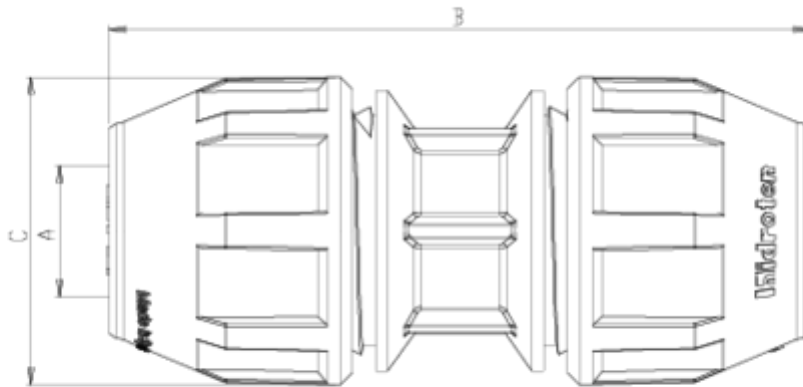

Acessórios de PP para polietileno

União bocas iguais multitubo

ITEM 990

REFERÊNCIA	DESCRIÇÃO	Peso líquido	Volume (m ³)	Peso bruto	Unidades por lote
1012513	RACCORD DROIT MULTITUBE DOUBLE 25-15-21	0,1599	0,02022	7,7998	42
1012516	RACCORD DROIT MULTITUBE DOUBLE 32-21-27	0,2181	0,02022	6,0844	24

ITEM 990 | União bocas iguais multitubo

Código	Æ MULTITUBO (A)	Peso (g)	B	C	PN	MEDIDA
12513	15/21	152	124	56	16	MÉTRICO
12516	21/27	222	140	64	16	MÉTRICO

Documentación del Producto

Certificados del Producto