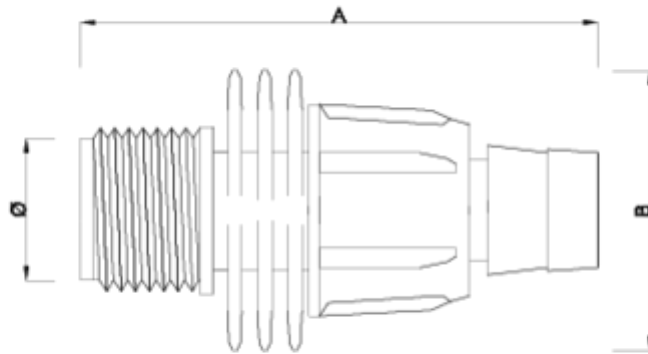

## Acessórios de microirrigação

## ITEM 941

REFERÊNCIA	DESCRIÇÃO	Peso líquido	Volume (m <sup>3</sup> )	Peso bruto	Unidades por lote
1007114	União CINTA-RM 16	0,01	0,04408	8,55	800

## ITEM 941 | União cinta-RM

Código	DIÁMETRO DEL TUBO	Peso (g)	A	B
07114	16-1/2"	9.5	65	36