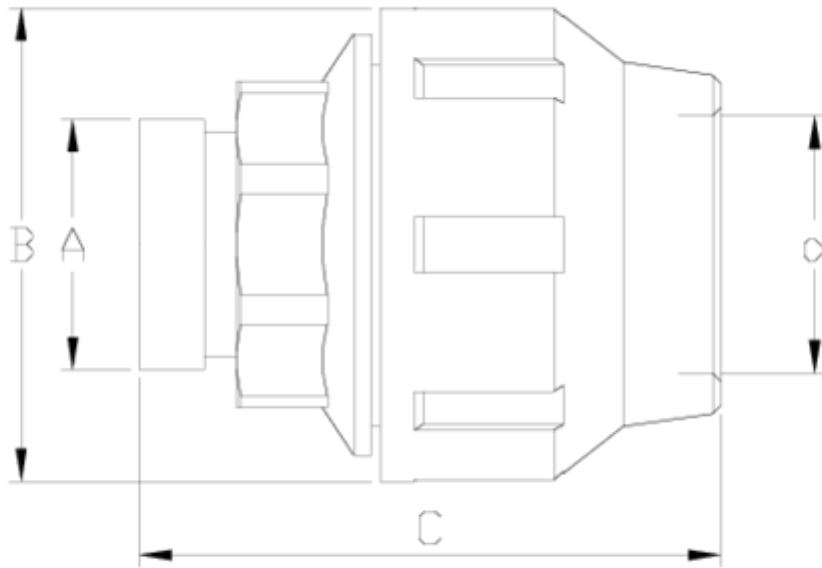

Acessórios de PP para polietileno

União Netvite® PP

ITEM 102

REFERÊNCIA	DESCRIÇÃO	Peso líquido	Volume (m ³)	Peso bruto	Unidades por lote
1012195	União NETVITC 63	0,443218	0,04460	13,14	28
1012197	União NETVITC 90	1,336	0,03129	7,264	5
1012198	União NETVITC 110	1,8369	0,02244	4,205	2

ITEM 102 | União Netvitc® PP

Código	d - A	Peso (g)	B	C	PN	MEDIDA
12195	63 - 2"	486	109	138	PN16	MÉTRICO
12197	90 - 3"	1336	159	186	PN10	MÉTRICO
12198	110 - 4"	1954	183	197	PN10	MÉTRICO

Documentación del Producto