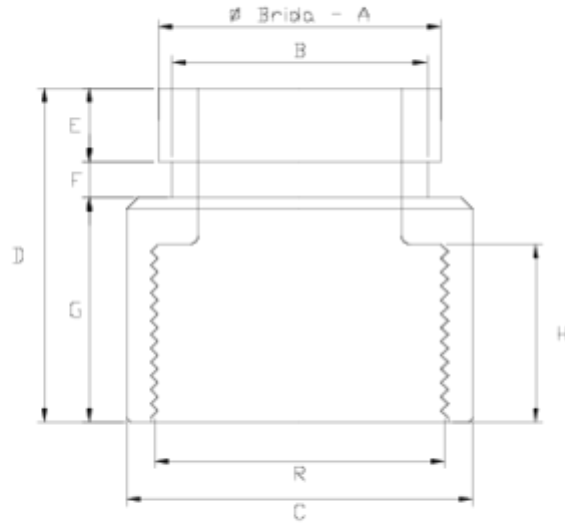

Manguito Netvitc System® com base

União Netvitc® salida r/h NPT

ITEM 923

REFERÊNCIA	DESCRIÇÃO	Peso líquido	Volumen (m ³)	Peso bruto	Unidades por lote
110N207	União NETVITC R/fêmea 2" NPT	0	0,00891	0	20
110N209	União NETVITC R/fêmea 3" NPT	0,465	0,02457	9,69	20
110N210	União NETVITC R/fêmea 4" NPT	0,663	0,03129	7,203	10

ITEM 923 | União Netvitc® salida r/h NPT

CÓDIGO	f BRIDA- A	R	PESO (g)	B	C	D	E	F	G	H	PN	MEDIDA
10n207	2"	2"	169	56	75	72	16	8	48	34	PN10	NPT
10n209	3"	3"	335	83	110	88	16	11	62	46	PN10	NPT
10n210	4"	4"	630	110	131	105	16	11	77	43	PN10	NPT