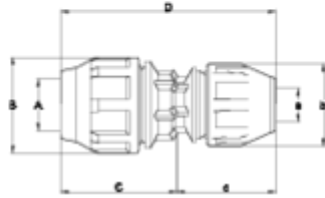

Acessórios de PP para polietileno

União recto reduzido multitubo

ITEM 970

REFERÊNCIA	DESCRIÇÃO	Peso líquido	Volume (m ³)	Peso bruto	Unidades por lote
1012504	União accesorio de aperto rápido MULTITUBO 25-21-27	0	0,02022	0	24
1012505	União accesorio de aperto rápido MULTITUBO 32-15-21	0,198333	0,02022	5,13	24

ITEM 970 | União recto reduzido multitubo

Código	Æ PE (A)	Æ MULTITUBO (a)	Peso (g)	B	b	C	c	D	PN	MEDIDA
12504	25	21/27	205	64	55	67	63	130	16	MÉTRICO
12505	32	15/21	170	55	64	63	67	130	16	MÉTRICO

Documentación do Produto