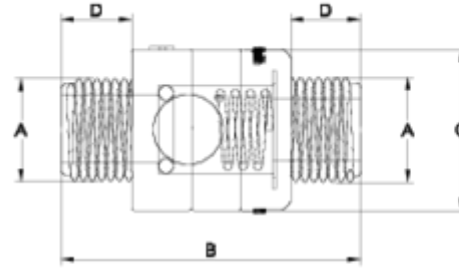

Acessórios roscados de PP

Valvula antirretorno integral PPR ITEM 977

| REFERÊNCIA | DESCRIÇÃO | Peso líquido | Volume (m ³) | Peso bruto | Unidades por lote |
|------------|--------------------------------------|--------------|--------------------------|------------|-------------------|
| 1004541 | VÁLVULA ANTIRETORNO PP-RCT 1/2"-1/2" | 0,02943 | 0,00472 | 1 | 30 |

ITEM 977 | Valvula antirretorno integral PPR

| Código | A | Peso (g) | B | C | D | PN | TIPO ROSCA |
|--------|------|----------|----|----|----|------|------------|
| 04541 | 1/2" | 17 | 60 | 32 | 14 | PN10 | BSP |