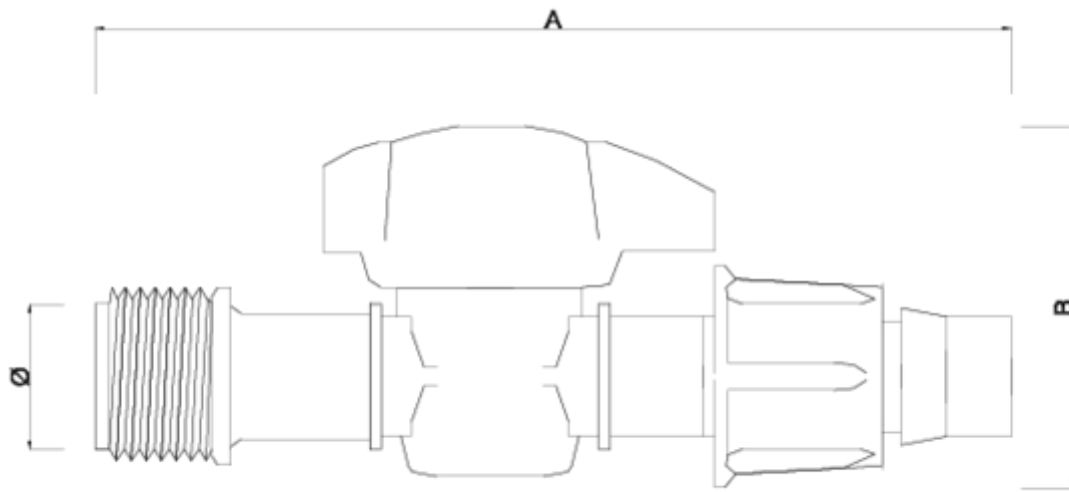

## Acessórios de microirrigação

# Valvula cinta RM

## ITEM 946

REFERÊNCIA	DESCRIÇÃO	Peso líquido	Volume (m <sup>3</sup> )	Peso bruto	Unidades por lote
1007127	VALVULA CINTA-ROSCA 16	0,028	0,04408	10,54	350

## ITEM 946 | Valvula cinta RM

Código	DIÁMETRO DEL TUBO	Peso (g)	A	B
07127	16	28.3	112	44