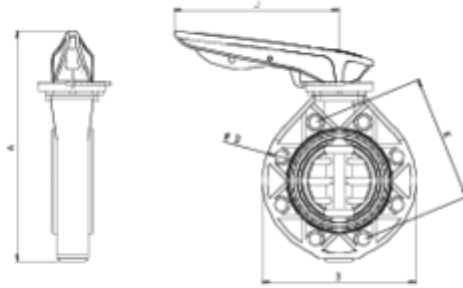

Válvulas borboleta

Valvula compacta gatilho PVC-EPDM ITEM 184

REFERÊNCIA	DESCRIÇÃO	Peso líquido	Volume (m ³)	Peso bruto	Unidades por lote
1009603	V. M. COMPACTA GATILLO EPDM 90	2,368375	0,04460	11,215	4
1009604	V. M. COMPACTA GATILLO EPDM 110	2,788425	0,06347	13,075	4
1009605	V. M. COMPACTA GATILLO EPDM 125	3,514	0,06347	14,842	4
1009606	V. M. COMPACTA GATILLO EPDM 140	2,859675	0,06347	13,36	4
1009607	V. M. COMPACTA GATILLO EPDM 160	5,106	0,06347	20,7	4

ITEM 184 | Valvula compacta gatilho PVC-EPDM

CÓDIGO	f	PESO	A	B	C	D	K	J	PN	MEDIDA
09603	90	2286	290	200	56	18x8	160	235	PN10	MÉTRICO
09604	110	2604	308	220	56	18x8	180	235	PN10	MÉTRICO
09605	125	3032	344	230	53	18x8	190	270	PN10	MÉTRICO
09606	140	3436	364	251	60	18x8	210	270	PN10	MÉTRICO
09607	160	4558	386	285	69	22x8	240	270	PN10	MÉTRICO