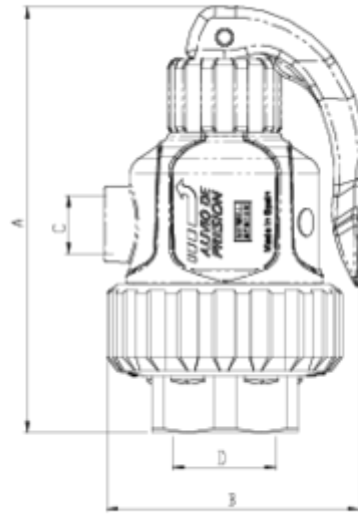

Válvulas antirretorno de enlace

Válvula de alivio salida r/h

ITEM 983

REFERÊNCIA	DESCRIÇÃO	Peso líquido	Volumen (m ³)	contenido.peso bruto	Unidades por lote
1016443	VÁLVULA DE ALIVIO R/H 1" (2,5 BARES)				4