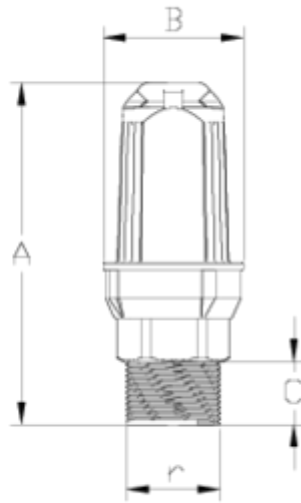

Ventosas Net®

Ventosa dupla efecto “Eco” ITEM 915

REFERÊNCIA	DESCRIÇÃO	Peso líquido	Volume (m ³)	Peso bruto	Unidades por lote
1017512	VENTOSA ECO Duplo EFECTO BALL 3/4" (PA)	0,09	0,01553	3,2067	32
1017513	VENTOSA ECO Duplo EFECTO BALL 1" (PA)	0,0986	0,01553	3,481	32

ITEM 915 | Ventosa dupla efecto "Eco"

Código	r	Peso (g)	A	B	C	Material	PN	TIPO ROSCA
17512	3/4"	99	120	50	19	PA	PN16	BSP
17513	1"	101	120	50	22	PA	PN16	BSP

Documentação do Produto

Certificados do Produto