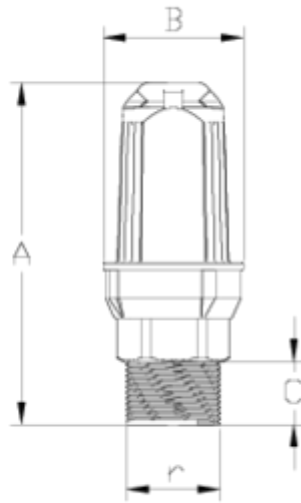

Ventosas Net®

Ventosa dupla efecto “Eco” NPT ITEM 916

REFERÊNCIA	DESCRIÇÃO	Peso líquido	Volumen (m ³)	Peso bruto	Unidades por lote
1017510	VENTOSA ECO Duplo EFECTO 3/4" (PA) NPT	0,089	0,01553	3,202	32
1017511	VENTOSA ECO Duplo EFECTO 1" (PA) NPT	0,098228	0,01553	3,47	32

ITEM 916 | Ventosa dupla efecto “Eco” NPT

Código	r	Peso (g)	A	B	C	Material	PN	TIPO ROSCA
17510	3/4"	99	120	50	19	PA	PN16	NPT
17511	1"	101	120	50	22	PA	PN16	NPT

Documentação do Produto

Certificados do Produto