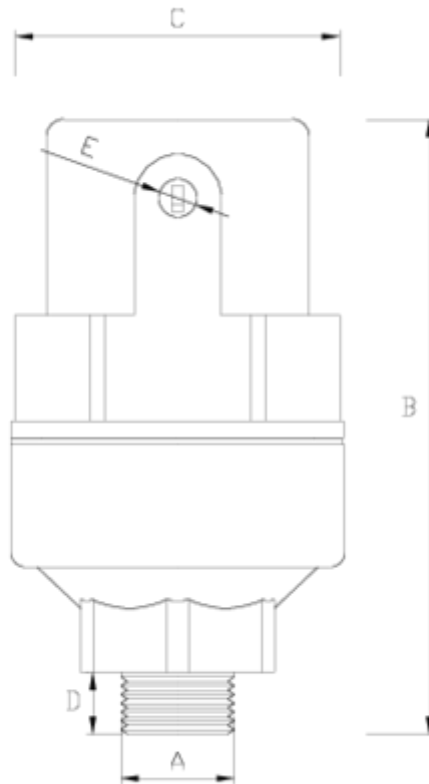

Ventosas Net®

Ventosa simple efecto (S1)

ITEM 308

REFERÊNCIA	DESCRIÇÃO	Peso líquido	Volumen (m ³)	Peso bruto	Unidades por lote
1017521	VENTOSA NET SIMPLE EFECTO 1/2" (PA)	0,286	0,02244	6,26	20
1017522	VENTOSA NET SIMPLE EFECTO 3/4" (PA)	0,29	0,02244	6,34	20
1017523	VENTOSA NET SIMPLE EFECTO 1" (PA)	0,375	0,02244	7,66	20

ITEM 308 | Ventosa simples efecto (S1)

Código	f A	Peso (g)	B	C	D	E	Material	PN	TIPO ROSCA
17021	1/2"	286	137	75	14	1/8"	PPFV	PN16	BSP
17022	3/4"	290	139	75	16	1/8"	PPFV	PN16	BSP
17023	1"	297	142	75	19	1/8"	PPFV	PN16	BSP
17521	1/2"	298	137	75	14	1/8"	PA	PN25	BSP
17522	3/4"	302	139	75	16	1/8"	PA	PN25	BSP
17523	1"	310	142	75	19	1/8"	PA	PN25	BSP