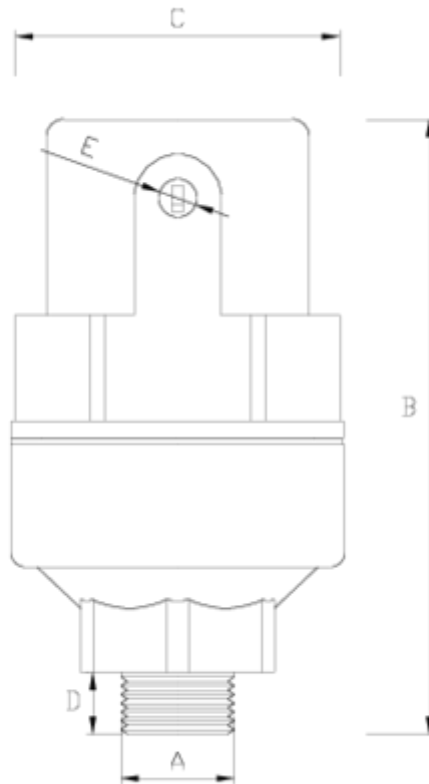

## Simple efecto base latón (S1)

### ITEM 309

REFERÊNCIA	DESCRIÇÃO	Peso líquido	Volume (m <sup>3</sup> )	Peso bruto	Unidades por lote
1017323	VENTOSA NET SIMPLE EFECTO B. LATON 1" (PP)	0,686	0,02244	14,208	20

## ITEM 309 | Simple efecto base latón (S1) PPFV

Código	f A	Peso (g)	B	C	D	E	Material	PN	TIPO ROSCA
17323	1"	652	142	75	19	1/8"	PPFV	PN16	BSP
17723	1"	665	142	75	19	1/8"	PA	PN25	BSP