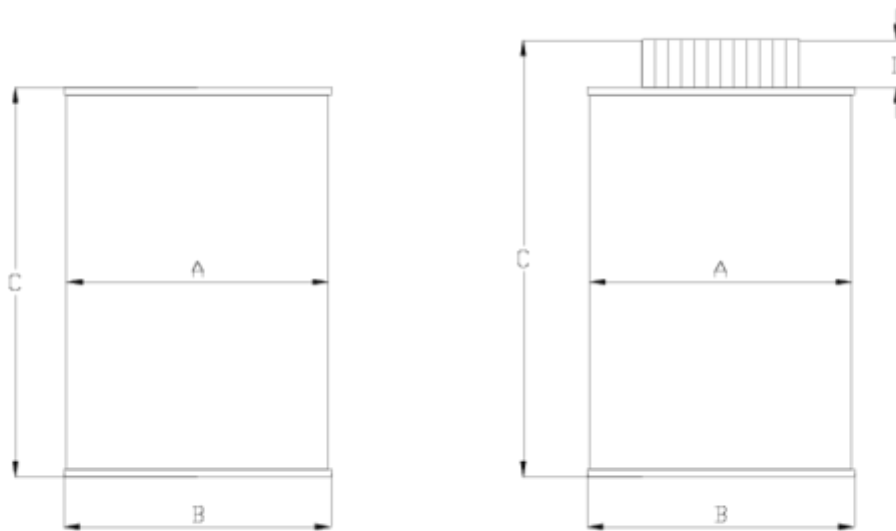

Pinças Zaspin, adesivo PVC-U e caudalímetros

Adesivo para PVC grandes diâmetros

ITEM 896

REFERÊNCIA	DESCRIÇÃO	Peso líquido	Volume (m ³)	Peso bruto	Unidades por lote
1091015	ADHESIVO ESPECIAL PARA PVC 1LTS C/Tampa	1,10409	0,03682	22,631	20
1091016	ADHESIVO ESPECIAL PARA PVC 1LTS C/Tampão	1,09729	0,03682	22,495	20
1091017	ADHESIVO ESPECIAL PARA PVC 1LTS C/PINCEL	1,10399	0,03682	22,629	20
1091022	ADHESIVO ESPECIAL PARA PVC 5LTS	4,9985	0,03129	10,57	2

ITEM 896 | Adhesivo para PVC grandes diámetros

Código	LITROS	A	B	C	D
91015	1 L. CON TAPA	100	102	149	-
91016	1 L. CON TAPÓN	100	102	161	11
91017	1 L. CON PINCEL	100	102	168	18
91022	5 L. CON TAPA	180	195	235	-