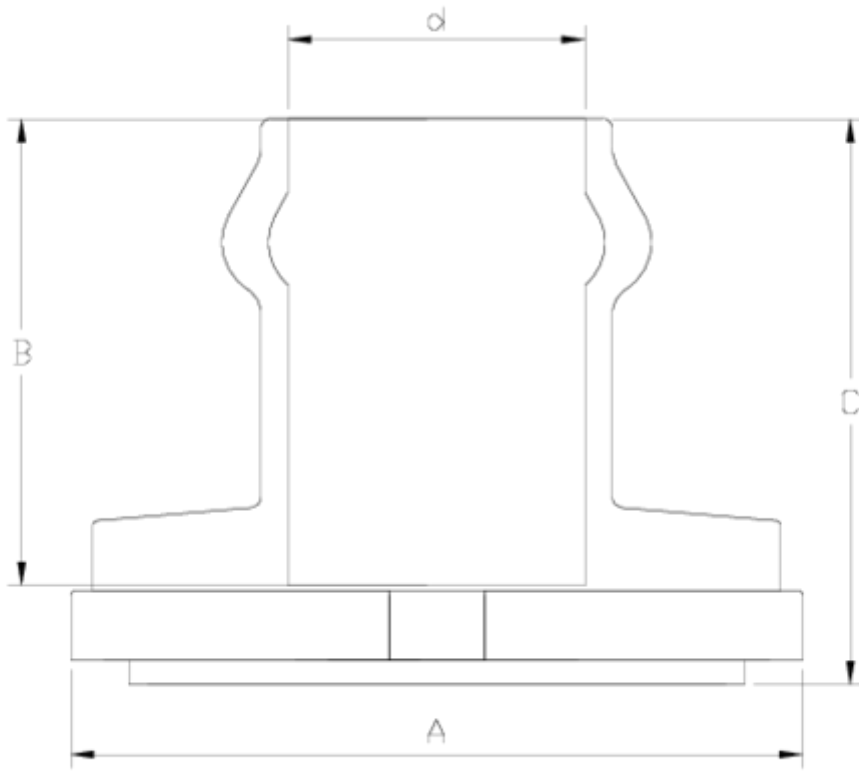

Colar de dobradiça PPFV

Boca común salida junta elástica

ITEM 890

REFERÊNCIA	DESCRIÇÃO	Peso líquido	Volume (m ³)	Peso bruto	Unidades por lote
1005440	BOCA comum 160-400 S/JUNTA ELAST 63	0,66	0,03129	6,51	10
1005441	BOCA comum 160-400 S/JUNTA ELAST 75	0,768	0,02243	8,3	10
1005442	BOCA comum 160-400 S/JUNTA ELAST 90	0,794	0,00000	0	10