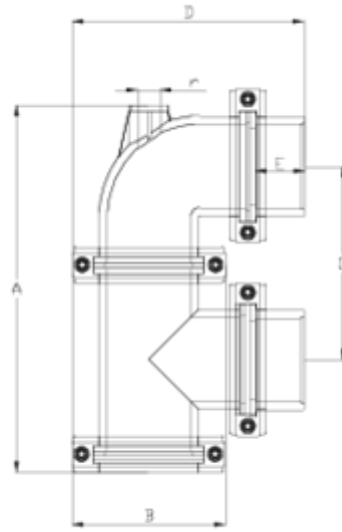

Filtros Netvitc System®

Cazapiedras vertical salida colar ITEM 929

REFERÊNCIA	DESCRIÇÃO	Peso líquido	Volumen (m ³)	Peso bruto	Unidades por lote
108N901	FILTRO SNS CAZA. VERTICAL S/ENCOLAR 90	3,99	0,06149	8,9	2
108N902	FILTRO SNS CAZA. VERTICAL S/ENCOLAR 110	5,45	0,06149	6,37	1

ITEM 929 | Cazapiedras vertical salida colar

CÓDIGO	Ø	PESOS	Brida SNS	A	B	C	D	E	r	PN	MEDIDA
8N901	90	3910	90	397	164	210	254	52	3/4"	PN10	MÉTRICO
8N902	110	5449	110	456	188	245	283	61	1"	PN10	MÉTRICO

Documentação do Produto