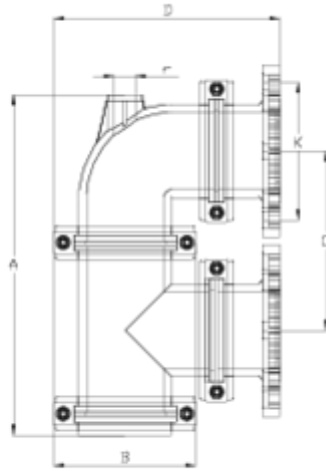

# Cazapiedras vertical salida flange ITEM 933

REFERÊNCIA	DESCRIÇÃO	Peso líquido	Volume (m <sup>3</sup> )	Peso bruto	Unidades por lote
108N931	FILTRO SNS CAZA. VERTICAL S/Flange 90	5,867	0,06149	12,654	2
108N932	FILTRO SNS CAZA. VERTICAL S/Flange 110	7,336	0,06149	8,256	1

## ITEM 933 | Cazapiedras vertical salida flange

CÓDIGO	Ø	PESOS	Brida SNS	A	B	C	D	K	r	PN	MEDIDA
8N931	90	4718	90	397	164	210	283	146-160	3/4"	PN10	MÉTRICO
8N932	110	6397	110	456	188	245	309	178-190	1"	PN10	MÉTRICO