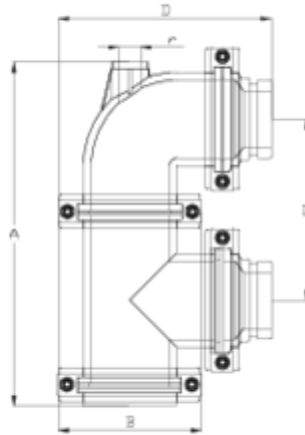

Filtros Netvitc System®

Cazapiedras vertical salida

Netvitc®

ITEM 931

REFERÊNCIA	DESCRIÇÃO	Peso líquido	Volumen (m ³)	Peso bruto	Unidades por lote
108N951	FILTRO SNS CAZA. VERTICAL S/NETVITC 3"	3,869	0,06149	8,66	2
108n952	FILTRO SNS CAZA. VERTICAL S/NETVITC 4"	5.036	0.06149	5.956	1

ITEM 931 | Cazapiedras vertical salida Netvitc®

CÓDIGO	Ø	PESOS	Brida SNS	A	B	C	D	r	PN	MEDIDA
8N951	3"	3876	90	397	164	210	=188+6+64	3/4"	PN10	MÉTRICO
8N952	4"	5277	110	456	188	245	=211+6+90	1"	PN10	MÉTRICO