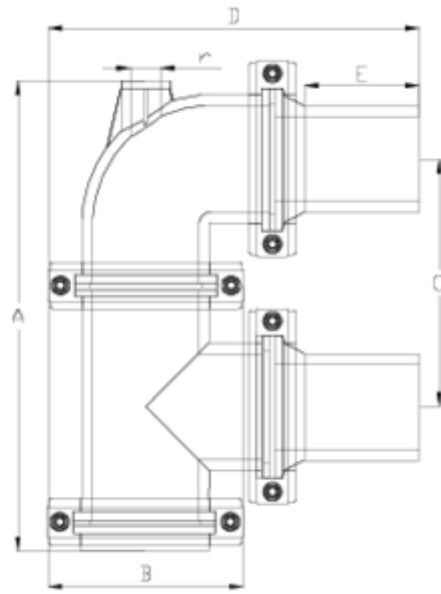

Filtros Netvitc System®

Cazapiedras vertical salida

PE-PE

ITEM 930

REFERÊNCIA	DESCRIÇÃO	Peso líquido	Volumen (m ³)	Peso bruto	Unidades por lote
108N911	FILTRO SNS CAZA. VERTICAL S/PE 90	4,22	0,06149	9,36	2
108N912	FILTRO SNS CAZA. VERTICAL S/PE 110	5,6	0,06149	6,52	1

ITEM 930 | Cazapiedras vertical salida PE-PE

CÓDIGO	Ø	PESOS	Brida SNS	A	B	C	D	E	r	PN	MEDIDA
8N911	90	4146	90	397	164	210	329	100	3/4"	PN10	MÉTRICO
8N912	110	5747	110	456	188	245	357	102	1"	PN10	MÉTRICO