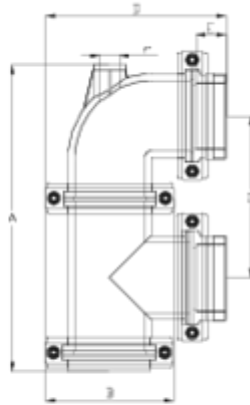

## ITEM 932

REFERÊNCIA	DESCRIÇÃO	Peso líquido	Volumen (m <sup>3</sup> )	Peso bruto	Unidades por lote
108N921	FILTRO SNS CAZA. VERTICAL R/fêmea 3"	3,93	0,06149	8,78	2
108N922	FILTRO SNS CAZA. VERTICAL R/fêmea 4"	5,268	0,06149	6,188	1

## ITEM 932 | Cazapiedras vertical salida r/h

CÓDIGO	Ø	PESOS	Brida SNS	A	B	C	D	E	r	PN	MEDIDA
8N921	3"	3978	90	397	164	210	=188+6+70	51	3/4"	PN10	MÉTRICO
8N922	4"	5577	110	456	188	245	=211+6+86	62	1"	PN10	MÉTRICO