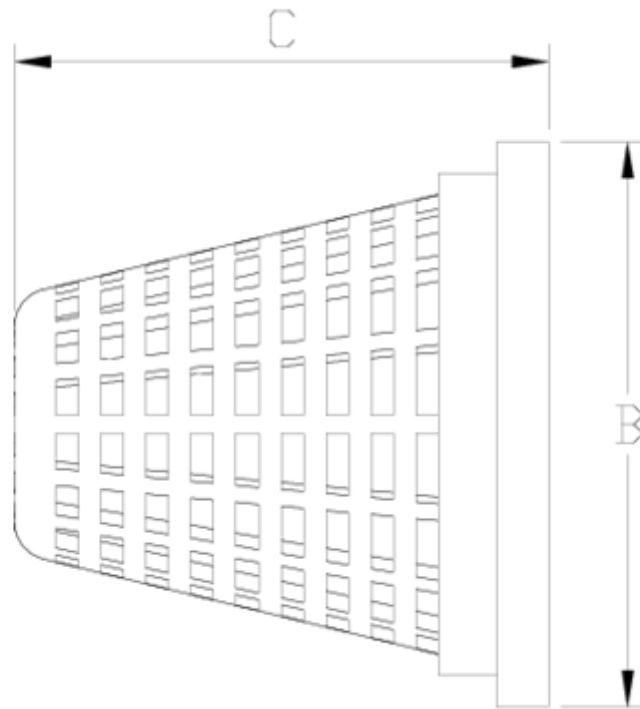

Filtros Netvitc System®

Cesta cazapiedras modelo vertical ITEM 935

REFERÊNCIA	DESCRIÇÃO	Peso líquido	Volumen (m ³)	Peso bruto	Unidades por lote
108N961	cesto CAZAPIEDRAS 90	0,037	0,00472	0,191	2
108N962	cesto CAZAPIEDRAS 110	0,081	0,00472	0,279	2

ITEM 935 | Cesta cazapiedras modelo vertical

Código	Filtro	Peso	Paso	B	C	PN	MEDIDA
8N961	90	50	4	93	88	PN10	MÉTRICO
8N962	110	190	4	121	120	PN10	MÉTRICO

Documentação do Produto

Certificados do Produto

Certificados da Empresa