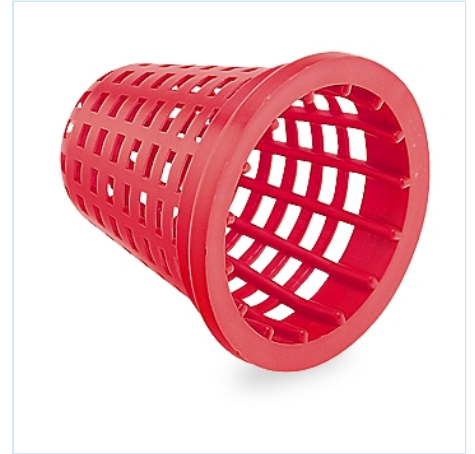

Filtros Netvitc System®

Cesta filtro Screen Plastic

ITEM 937

REFERÊNCIA	DESCRIÇÃO	Peso líquido	Volume (m ³)	Peso bruto	Unidades por lote
108N180	cesto FILTRO SNS VISOR 40-75	0,0233	0,00472	0,17	2

ITEM 937 | Cesta filtro Screen Plastic

Código	Filtro	Peso	Paso	B	C	PN	MEDIDA
8N180	63	30	4	93	88	PN10	MÉTRICO

Documentação do Produto

Certificados do Produto

Certificados da Empresa