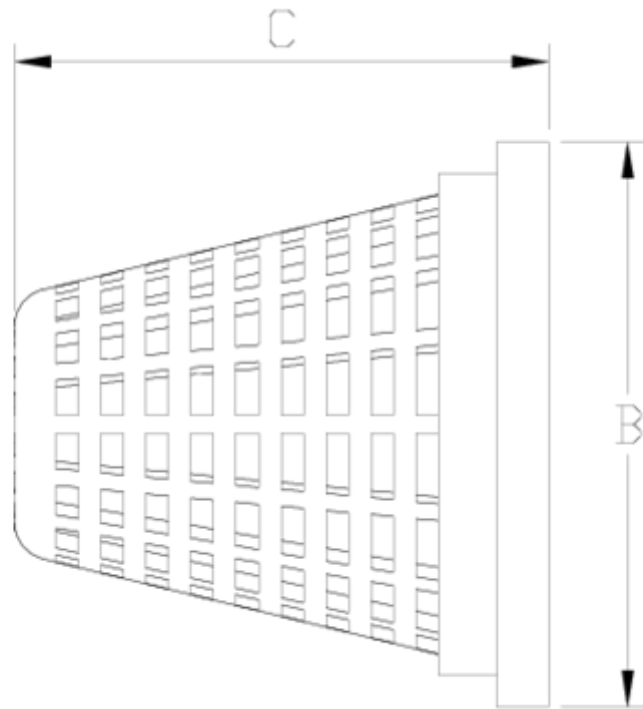

Filtros Netvitc System®

Cesta filtro Screen Plastic

ITEM 937

REFERÊNCIA	DESCRIÇÃO	Peso líquido	Volume (m ³)	Peso bruto	Unidades por lote
108N180	cesto FILTRO SNS VISOR 40-75	0,0233	0,00472	0,17	2

ITEM 937 | Cesta filtro Screen Plastic

Código	Filtro	Peso	Paso	B	C	PN	MEDIDA
8N180	63	30	4	93	88	PN10	MÉTRICO

Documentação do Produto

Certificados do Produto

Certificados da Empresa