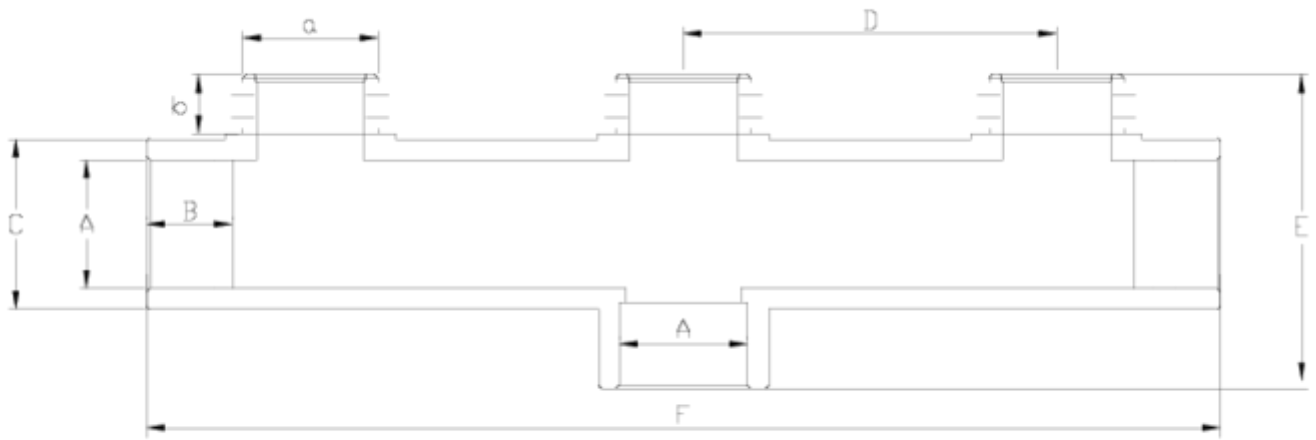

Acessórios roscados de PP

Coletor 3 vías r/m PPFV

ITEM 555

REFERÊNCIA	DESCRIÇÃO	Peso líquido	Volume (m ³)	Peso bruto	Unidades por lote
1004316	Coletor 3 VIAS R/M PP 2"-2"	1,244875	0,04460	5,785	4
1004323	Coletor 3 VIAS R/M PP 1"-1"	0,029	0,01553	3,59	10
1004325	Coletor 3 VIAS R/M PP 2"-1 1/2"	1,262925	0,02244	5,615	4

ITEM 555 | Colector 3 vías r/m PPFV

Código	A-a	Peso (g)	b	B	C	D	E	F	PN	TIPO ROSCA
04322	1" -1"	275	19	22	40	115	85	308	PN10	BSP
04325	2"-1 1/2"	710	21	38	75	165	97	475	PN10	BSP
04316	2"-2"	769	26	38	75	165	102	475	PN10	BSP