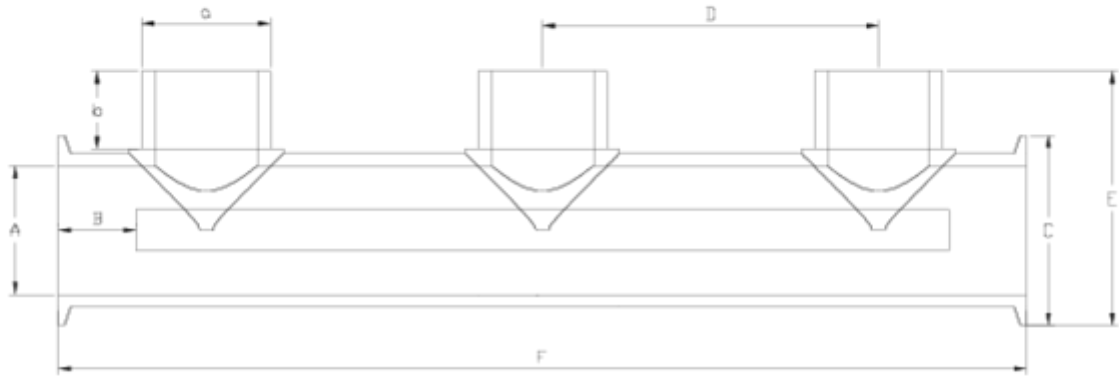

Joelho 90° Netvitc System®

Coletor distribuidor Netvitc System® / Netvitc System® ITEM 841

REFERÊNCIA	DESCRIÇÃO	Peso líquido	Volume (m ³)	Peso bruto	Unidades por lote
101N897	Coletor DIST NET SYS 50	0,645	0,02243	3,01	4
101N898	Coletor DIST NET SYS 63	1,09	0,04460	5,02	4

ITEM 841 | Colector distribuidor Netvitc System® / Netvitc System®

Código	A-a	Peso (g)	b	B	C	D	E	F	PN	MEDIDA
1N897	50	645	21	34	61	131	86	393	PN10	MÉTRICO
1N898	63	1090	26	38	94	165	111	460	PN10	MÉTRICO