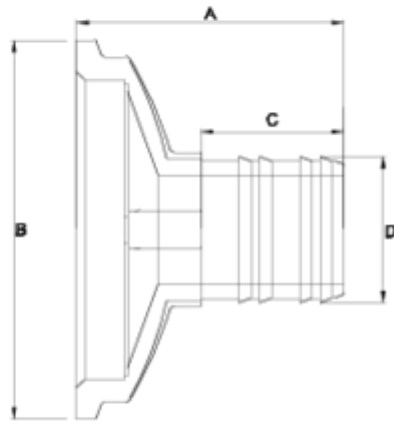

# Conexión espiga

## ITEM 68N

REFERÊNCIA	DESCRIÇÃO	Peso líquido	Volume (m <sup>3</sup> )	Peso bruto	Unidades por lote
101N771	Suporte de flange SNS ESPIGA 125-2"	0,258	0,02243	1,5197	4
101N773	Suporte de flange SNS ESPIGA 125-3"	0,375	0,01553	1,845	4

## ITEM 68N | Conexión espiga

CÓDIGO	f	PESO(g)	BRIDA	A	B	C	D	PN	MEDIDA
1N771	2"	258	125	112	159	60	61	PN10	MÉTRICO
1N773	3"	350	125	134	159	86	100	PN10	MÉTRICO