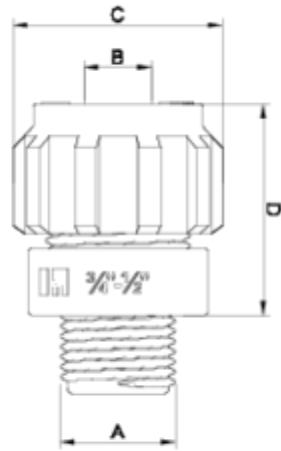

Acessórios roscados de PP

Conexión sonda

ITEM 975

REFERÊNCIA	DESCRIÇÃO	Peso líquido	Volume (m ³)	Peso bruto	Unidades por lote
1004500	Conexão SONDA 12-1/2" MM EPDM	0,028097	0,00472	0,96	30
1004501	Conexão SONDA 12-3/4" MM EPDM	0,033763	0,00472	1,13	30