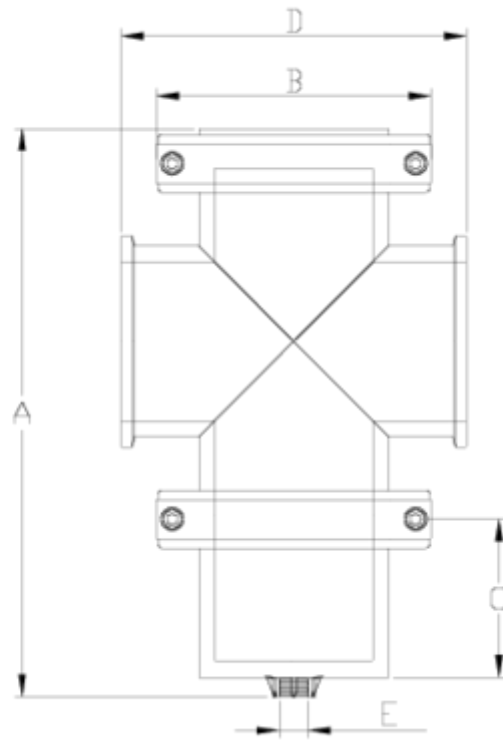

## ITEM 611

REFERÊNCIA	DESCRIÇÃO	Peso líquido	Volume (m³)	Peso bruto	Unidades por lote
108N688	Corpo CAZAPIEDRAS 90	3,726	0,04717	8,48	2
108N689	Corpo CAZAPIEDRAS 110	3,885	0,04880	8,3453	2
108N690	Corpo CAZAPIEDRAS 125	3,813	0,04460	4,5429	1
108N692	Corpo CAZAPIEDRAS 160	6,515	0,02244	7,055	1
108N693	Corpo CAZAPIEDRAS 200	11,28	0,06150	10,434	1