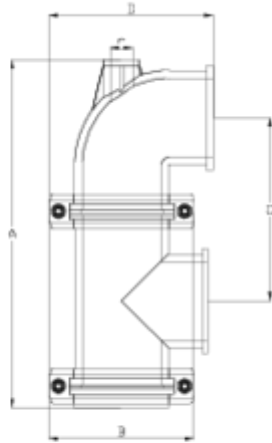

# Corpo cazapiedras vertical ITEM 934

REFERÊNCIA	DESCRIÇÃO	Peso líquido	Volumen (m <sup>3</sup> )	Peso bruto	Unidades por lote
108N941	Corpo FILTRO SNS CAZA. VERTICAL 90	2,6225	0,04460	5,975	2
108N942	Corpo FILTRO SNS CAZA. VERTICAL 110	4,486	0,06149	9,892	2

## ITEM 934 | Corpo cazapiedras vertical

CÓDIGO	Ø	PESOS	Brida SNS	A	B	C	D	r	PN	MEDIDA
8N041	90	2624	90	397	164	210	188	3/4"	PN10	MÉTRICO
8N042	110	3707	110	456	188	245	211	1"	PN10	MÉTRICO