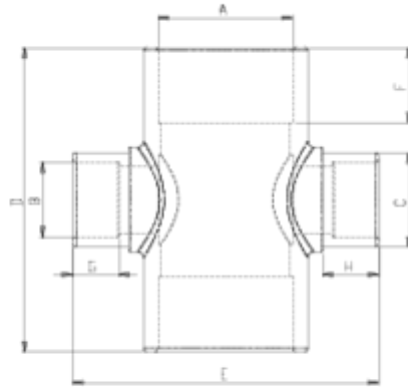

Acessórios de pressão PVC-U

Cruz reduzida

ITEM 989

REFERÊNCIA	DESCRIÇÃO	Peso líquido	Volume (m ³)	Peso bruto	Unidades por lote
1001656	CROIX RÉDUITE 90° 63-50	1.105	0.03129	5.945	5

ITEM 989 | Cruz reducida

Código	Peso (g)	A	B	C	D	E	F	G	H	PN
01656	1103	90	50	63	204	205	50	31	37	PN10

Documentación del Producto

Certificados del Producto

Certificados de la Empresa