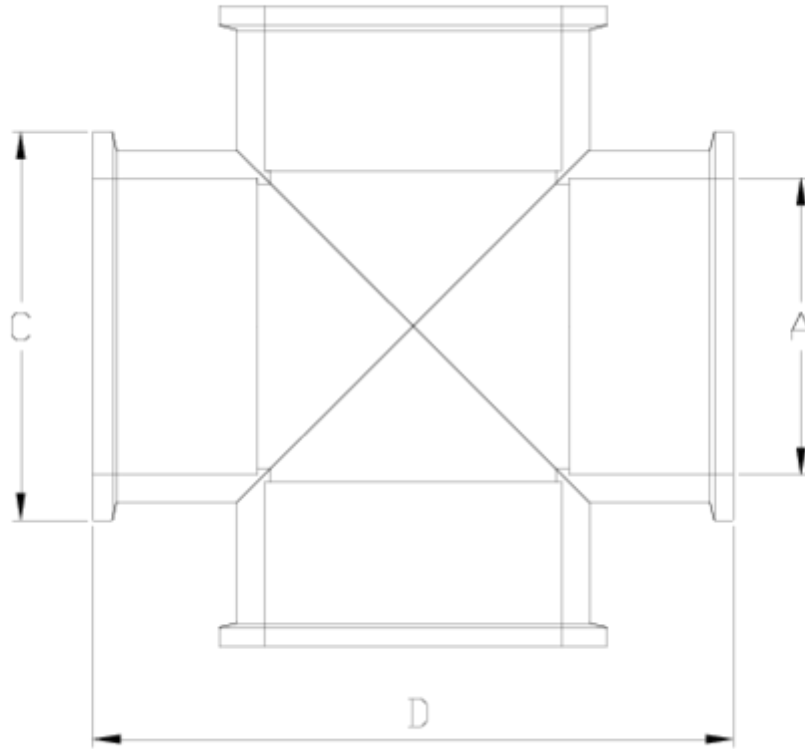

Joelho 90° Netvitc System®

Cruzeta 90° Netvitc System®

PP

ITEM 44N

REFERÊNCIA	DESCRIÇÃO	Peso líquido	Volumen (m ³)	Peso bruto	Unidades por lote
101N367	Cruzeta 90° NET SYS PP 90	0,889	0,04880	9,79	10
101N368	Cruzeta 90° NET SYS PP 110	1,3559	0,06150	7,7	5
101N369	Cruzeta 90° NET SYS PP 125	1,724	0,06150	7,73	4
101N370	Cruzeta 90° NET SYS PP 140	2,64	0,06149	6,2	2
101N371	Cruzeta 90° NET SYS PP 160	3,185	0,04879	7,35	2
101N372	Cruzeta 90° NET SYS PP 200	5,19	0,06150	6,17	1

ITEM 44N | Cruzeta 90° Netvitc System® PP

CÓDIGO	A	PESO	BRIDA	A	B	C	PN	MEDIDA
1N367	90	921	90	202	121	50	PN10	MÉTRICO
1N368	110	1356	110	238	144	61	PN10	MÉTRICO
1N369	125	1702	125	276	159	70	PN10	MÉTRICO
1N370	140	2640	140	301	176	76	PN10	MÉTRICO
1N371	160	3185	160	334	201	87	PN10	MÉTRICO
1N372	200	5190	200	408	251	106	PN10	MÉTRICO