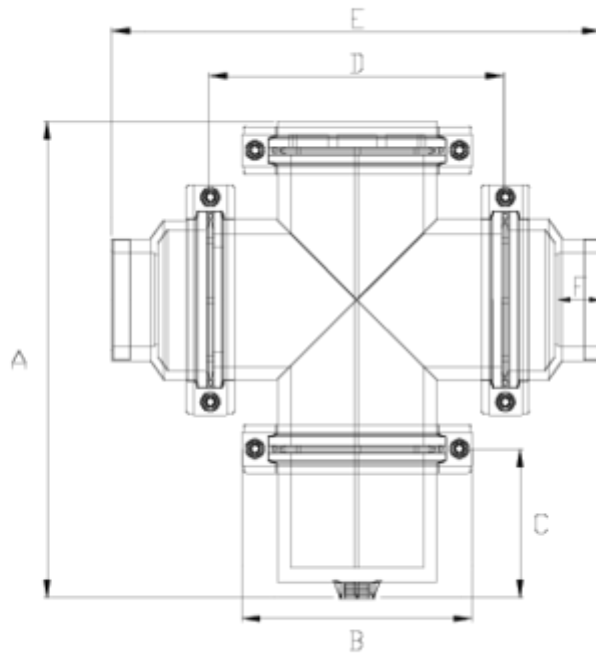

Filtros Netvitc System®

Filtro cazapiedras s/rosca fêmea ITEM 523

REFERÊNCIA	DESCRIÇÃO	Peso líquido	Volume (m ³)	Peso bruto	Unidades por lote
108N627	FILTRO SNS CAZAPIEDRAS R/fêmea 2 1/2"	5,903	0,02244	6,443	2
108N628	FILTRO SNS CAZAPIEDRAS R/fêmea 3"	6,4758	0,02244	13,932	2
108N629	FILTRO SNS CAZAPIEDRAS R/fêmea 4"	5,939	0,02244	6,479	2

ITEM 523 | Filtro cazapiedras s/rosca fêmea

Documentação do Produto

Certificados do Produto

Certificados da Empresa