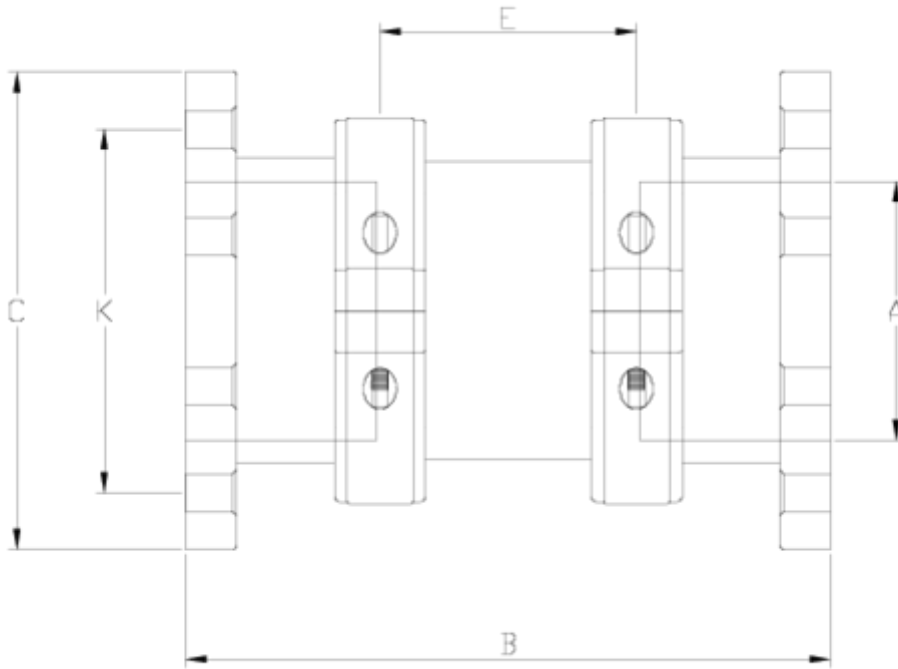

# Filtro Netvitc System® modelo screen salida flanges ITEM 610

REFERÊNCIA	DESCRIÇÃO	Peso líquido	Volume (m <sup>3</sup> )	Peso bruto	Unidades por lote
108N060	FILTRO SNS VISOR malha S/Flange 125	5,168	0,03129	5,741	1
108N061	FILTRO SNS VISOR malha S/Flange 125-140	6,07	0,02457	6,7104	1
108N062	FILTRO SNS VISOR malha S/Flange 160	9,0049	0,04836	9,67	1

## ITEM 610 | Filtro Netvitc System® modelo screen salida flanges

---