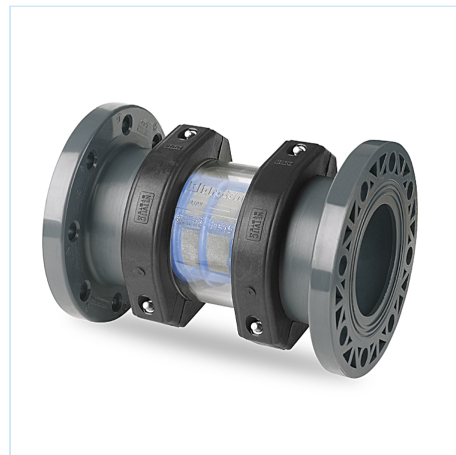

# Filtro Netvitc System® modelo screen salida flanges ITEM 610

REFERÊNCIA	DESCRIÇÃO	Peso líquido	Volume (m <sup>3</sup> )	Peso bruto	Unidades por lote
108N060	FILTRO SNS VISOR malha S/Flange 125	5,168	0,03129	5,741	1
108N061	FILTRO SNS VISOR malha S/Flange 125-140	6,07	0,02457	6,7104	1
108N062	FILTRO SNS VISOR malha S/Flange 160	9,0049	0,04836	9,67	1

## ITEM 610 | Filtro Netvitc System® modelo screen salida flanges

---