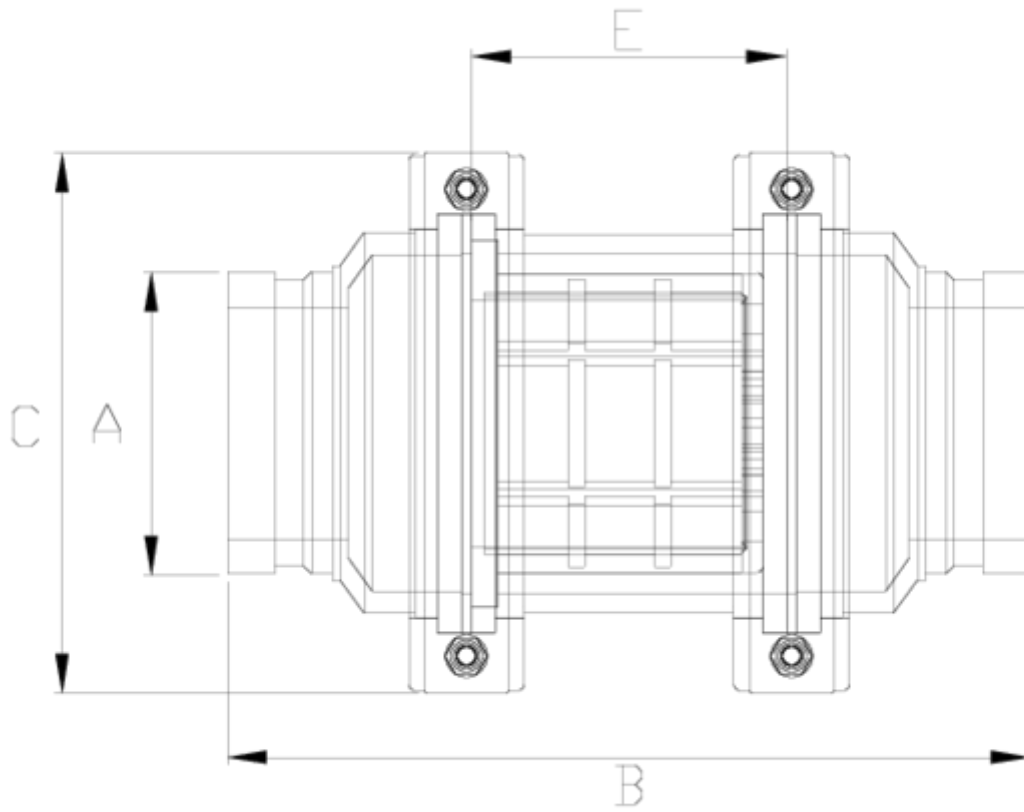

Filtros Netvitc System®

Filtro Netvitc System® s/Netvitc® ITEM 516

REFERÊNCIA	DESCRIÇÃO	Peso líquido	Volume (m ³)	Peso bruto	Unidades por lote
108N018	FILTRO SNS VISOR malha S/NETVITC 3"	2,844	0,04117	12,07	4
108N019	FILTRO SNS VISOR malha S/NETVITC 4"	2,87	0,04117	12,12	4